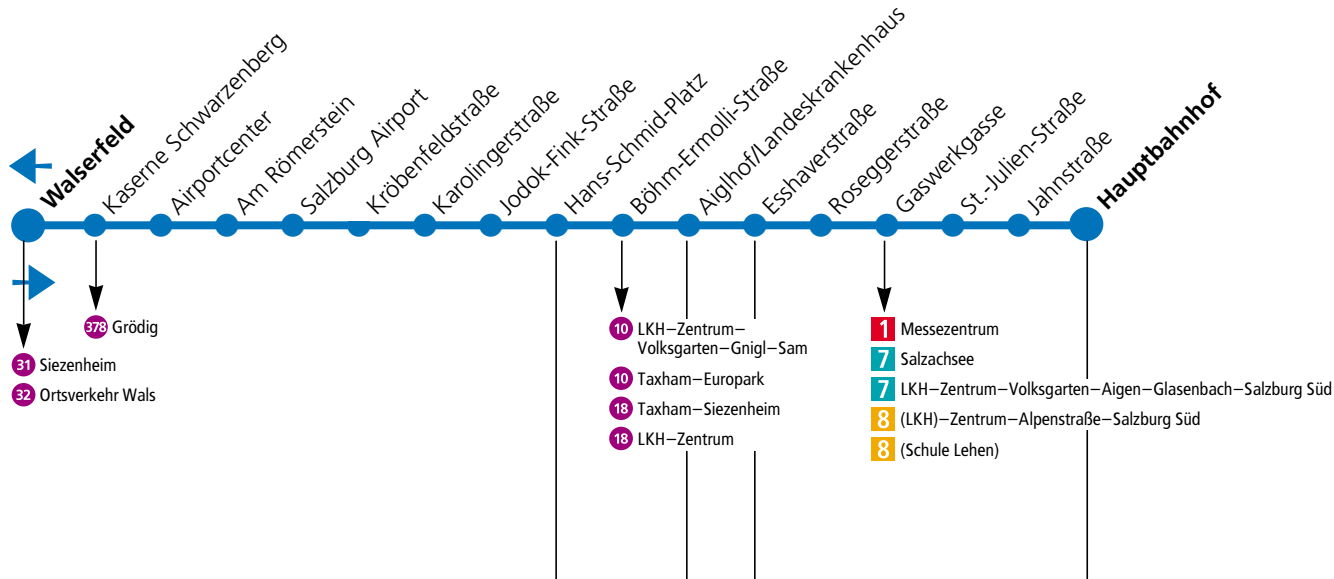

*Stadt***Bus**

SAUBER. LEISE. OBUS.

2

Die Linie 2

Haltestelle in Klammer () = nur zur Hauptverkehrszeit

LKH = Landeskrankenhaus

Hbhf = Hauptbahnhof

Alpensdlg = Alpensiedlung