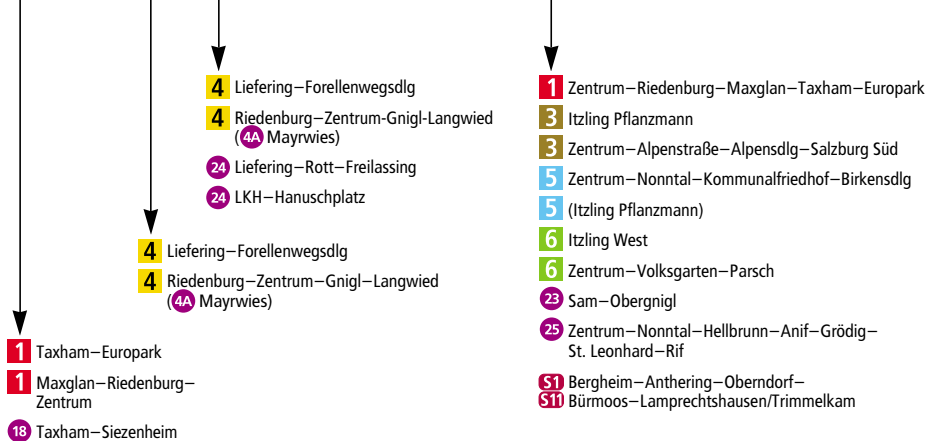

*Stadt***Bus**

SAUBER. LEISE. OBUS.

2

Die Linie 2

Haltestelle in Klammer () = nur zur Hauptverkehrszeit

LKH = Landeskrankenhaus

Hbhf = Hauptbahnhof

Alpensdlg = Alpensiedlung