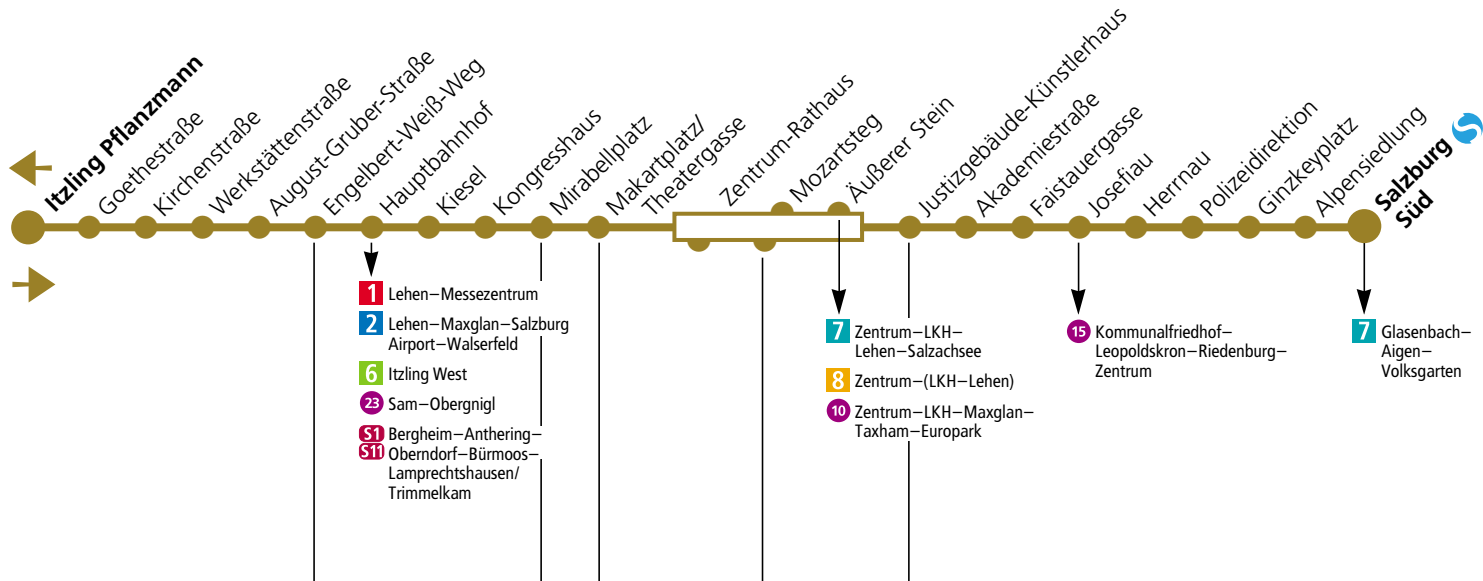

*Stadt***Bus**

SAUBER. LEISE. OBUS.

3

Die Linie 3

23 Sam–Obergnigl

5 Nonntal–Kommunalfriedhof–Birkensdlg

6 Volksgarten–Parsch

7 Volksgarten–Aigen–Glasenbach–Salzburg Süd

4 Riedenburg–Lehen–Liefering–Forellenwegsiedlung

4 Gnigl–Langwied (4A Mayrwies)

15 Riedenburg–Leopoldskron–Kommunalfriedhof–Josefiau

15 Schallmoos–Kasern–Lengfelden–Bergheim

16 LKH–Moosstraße–Fürstenbrunn

16 Wirtschaftskammer–Lastenstraße

26 Alpenstraße–Anif–Grödig–St. Leonhard

27 LKH–Maxglan–Kendlersdlg–Viehhausen

27 Sterneckstraße–Obergnigl

Haltestelle in Klammer () = nur zur Hauptverkehrszeit

LKH = Landeskrankenhaus

Samstags	4	5	6		7		8				9-17				18		19-21		22		23		0	1																								
Pflanzmann	-	-	59	19	39	59	19	39	59	09	19	28	38	48	58	08	18	28	38	48	58	09	19	29	39	49	59	11	21	31	41	51	11	21	31	41	51	11	21	31	41	51	11	21	31	41	51	
Goethestraße	-	-	01	21	41	01	21	41	01	21	29	39	49	59	09	19	29	39	49	59	09	19	29	39	49	59	09	11	21	31	41	51	11	21	31	41	51	11	21	31	41	51	11	21	31	41	51	
Kirchenstraße	-	-	02	22	42	02	22	42	02	12	22	31	41	51	01	11	21	31	41	51	01	11	22	32	42	52	02	22	42	02	22	42	02	22	42	02	22	42	02	22	42	02	22	42	02	22	42	02
Werkstättenstraße	-	-	03	23	43	03	23	43	03	13	23	32	42	52	02	12	22	32	42	52	02	12	23	33	43	53	03	23	43	03	23	43	03	23	43	03	23	43	03	23	43	03	23	43	03	23	43	03
August-Gruber-Straße	-	-	04	24	44	04	24	44	04	14	24	33	43	53	03	13	23	33	43	53	03	14	24	34	44	54	04	24	44	04	24	44	04	24	44	04	24	44	04	24	44	04	24	44	04	24	44	04
Engelbert-Weiß-Weg	-	-	05	25	45	05	25	45	05	15	25	34	44	54	04	14	24	34	44	54	04	15	25	35	45	55	05	25	45	05	25	45	05	25	45	05	25	45	05	25	45	05	25	45	05	25	45	05
Hauptbahnhof (Busleiste 2)	40	21	06	26	46	06	26	46	06	16	26	36	46	56	06	16	26	36	46	56	06	16	26	36	46	56	06	26	46	06	26	46	06	26	46	06	26	46										